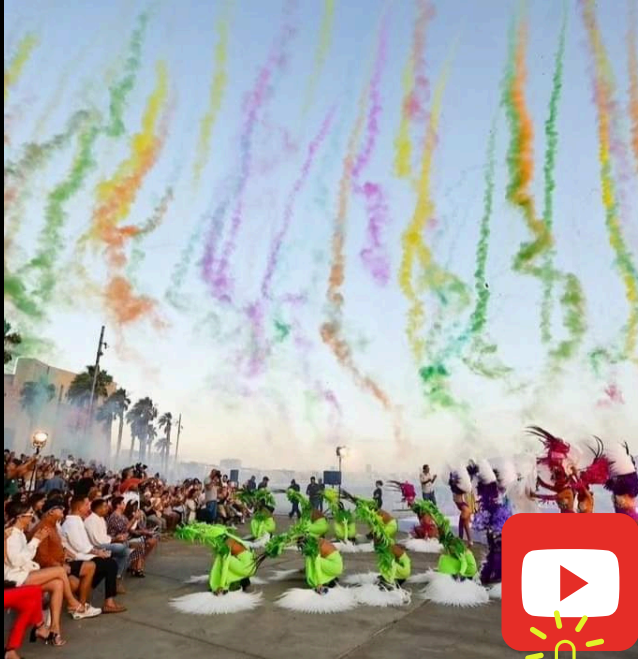

HUMO DE COLOR COLORED SMOKE

Disponemos de humo de varios colores para escenarios y columnas de humo de colores para ser disparadas al aire libre produciendo una gran vistosidad.

POLVOS HOLI HOLI POWDER

Los polvos Holi son colorantes en polvo hechos a base de ingredientes 100% alimenticios, siendo totalmente certificados para su uso en alimentos, cosméticos y fármacos.

Avalados por estudios de biodegradabilidad.

Su fórmula de grado alimenticio lo convierte en un producto **no tóxico**.

100% Lavable, No irritante y Fácil de quitar.