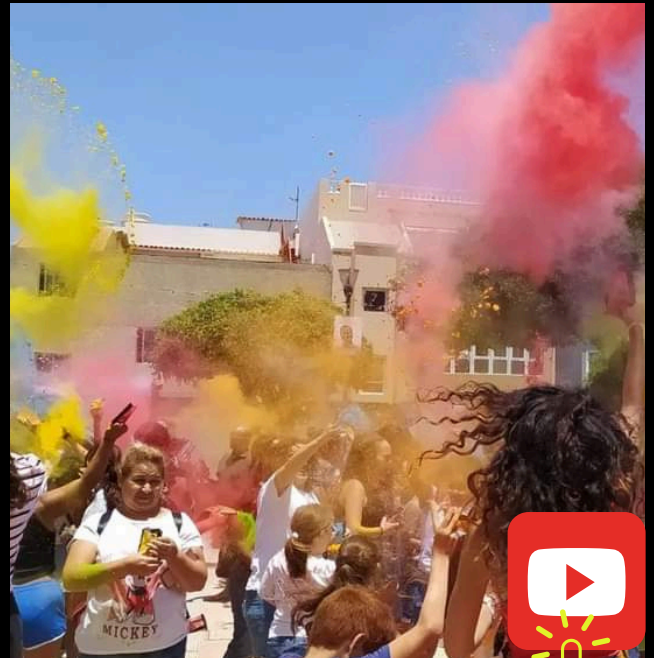

POLVOS HOLI HOLI POWDER

Los polvos Holi son colorantes en polvo hechos a base de ingredientes 100% alimenticios, siendo totalmente certificados para su uso en alimentos, cosméticos y fármacos.

Avalados por estudios de biodegradabilidad.

Su fórmula de grado alimenticio lo convierte en un producto **no tóxico**.

100% Lavable, No irritante y Fácil de quitar.